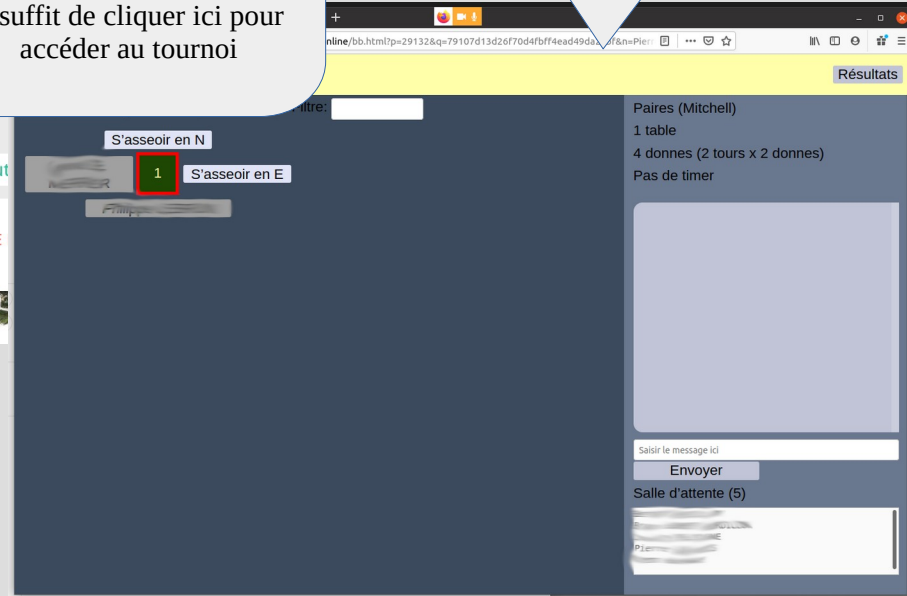

Vos adversaires connus apparaissent ici (même avant votre inscription)

# REAL BRIDGE, guide de survie

# Accès au tournoi

Le tournoi auquel vous êtes inscrit apparaît ici, que vous soyez inscrit vous-même, ou que votre partenaire l'ait fait pour vous. Il suffit de cliquer ici pour accéder au tournoi

Si le tournoi n'est pas commencé vous êtes placé dans une salle d'attente jusqu'à l'ouverture du tournoi